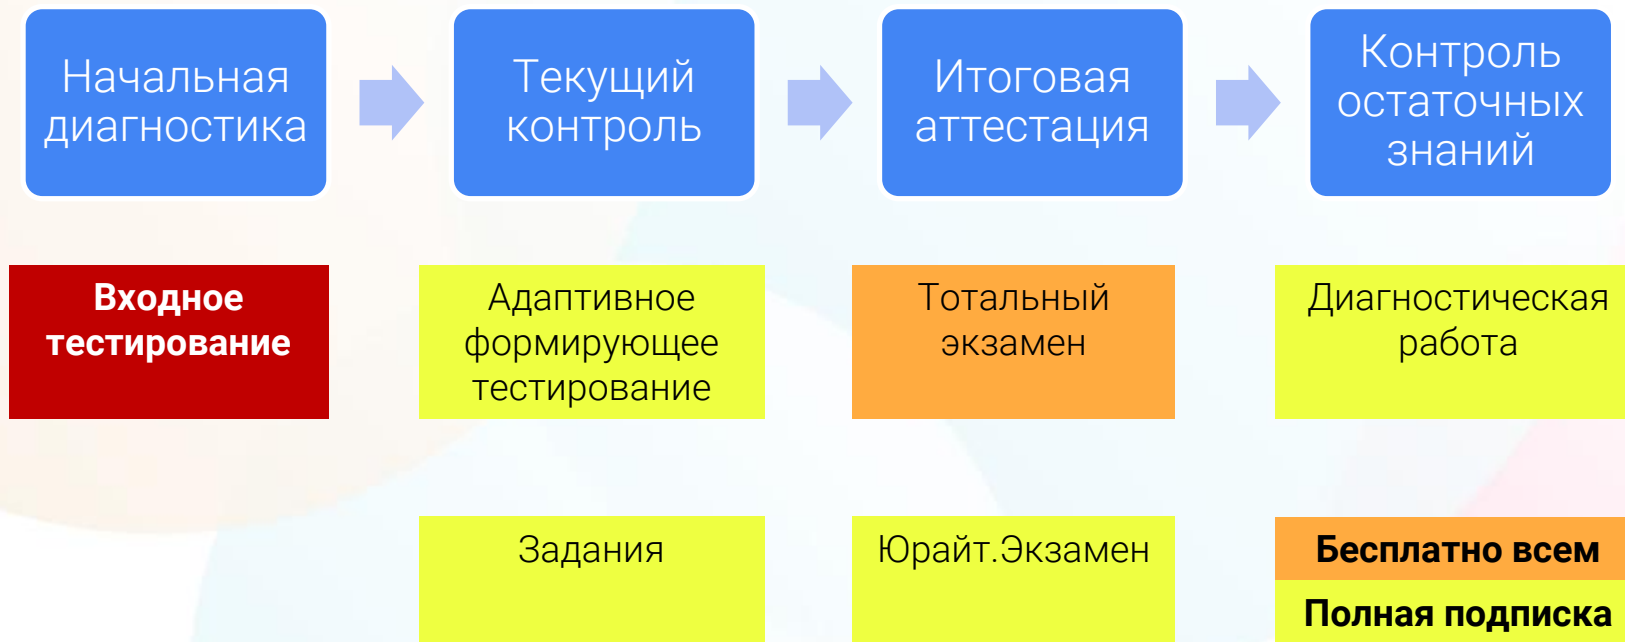

[Входное тестирование: как отправить ссылку на тест и посмотреть результаты студентов \(преподавателям\)](#)

[Студенческие группы: как создать группу и добавить в нее студентов](#)

[Администратору: как зарегистрировать преподавателей списком](#)

[Как загрузить студентов списком](#)

Подробный раздел

Помощь

<https://urait.ru/help/>

Система интерактивного оценивания «Юрайта»

Статистика и отчетность входного тестирования

Детальная отчетность в министерства
и администрации